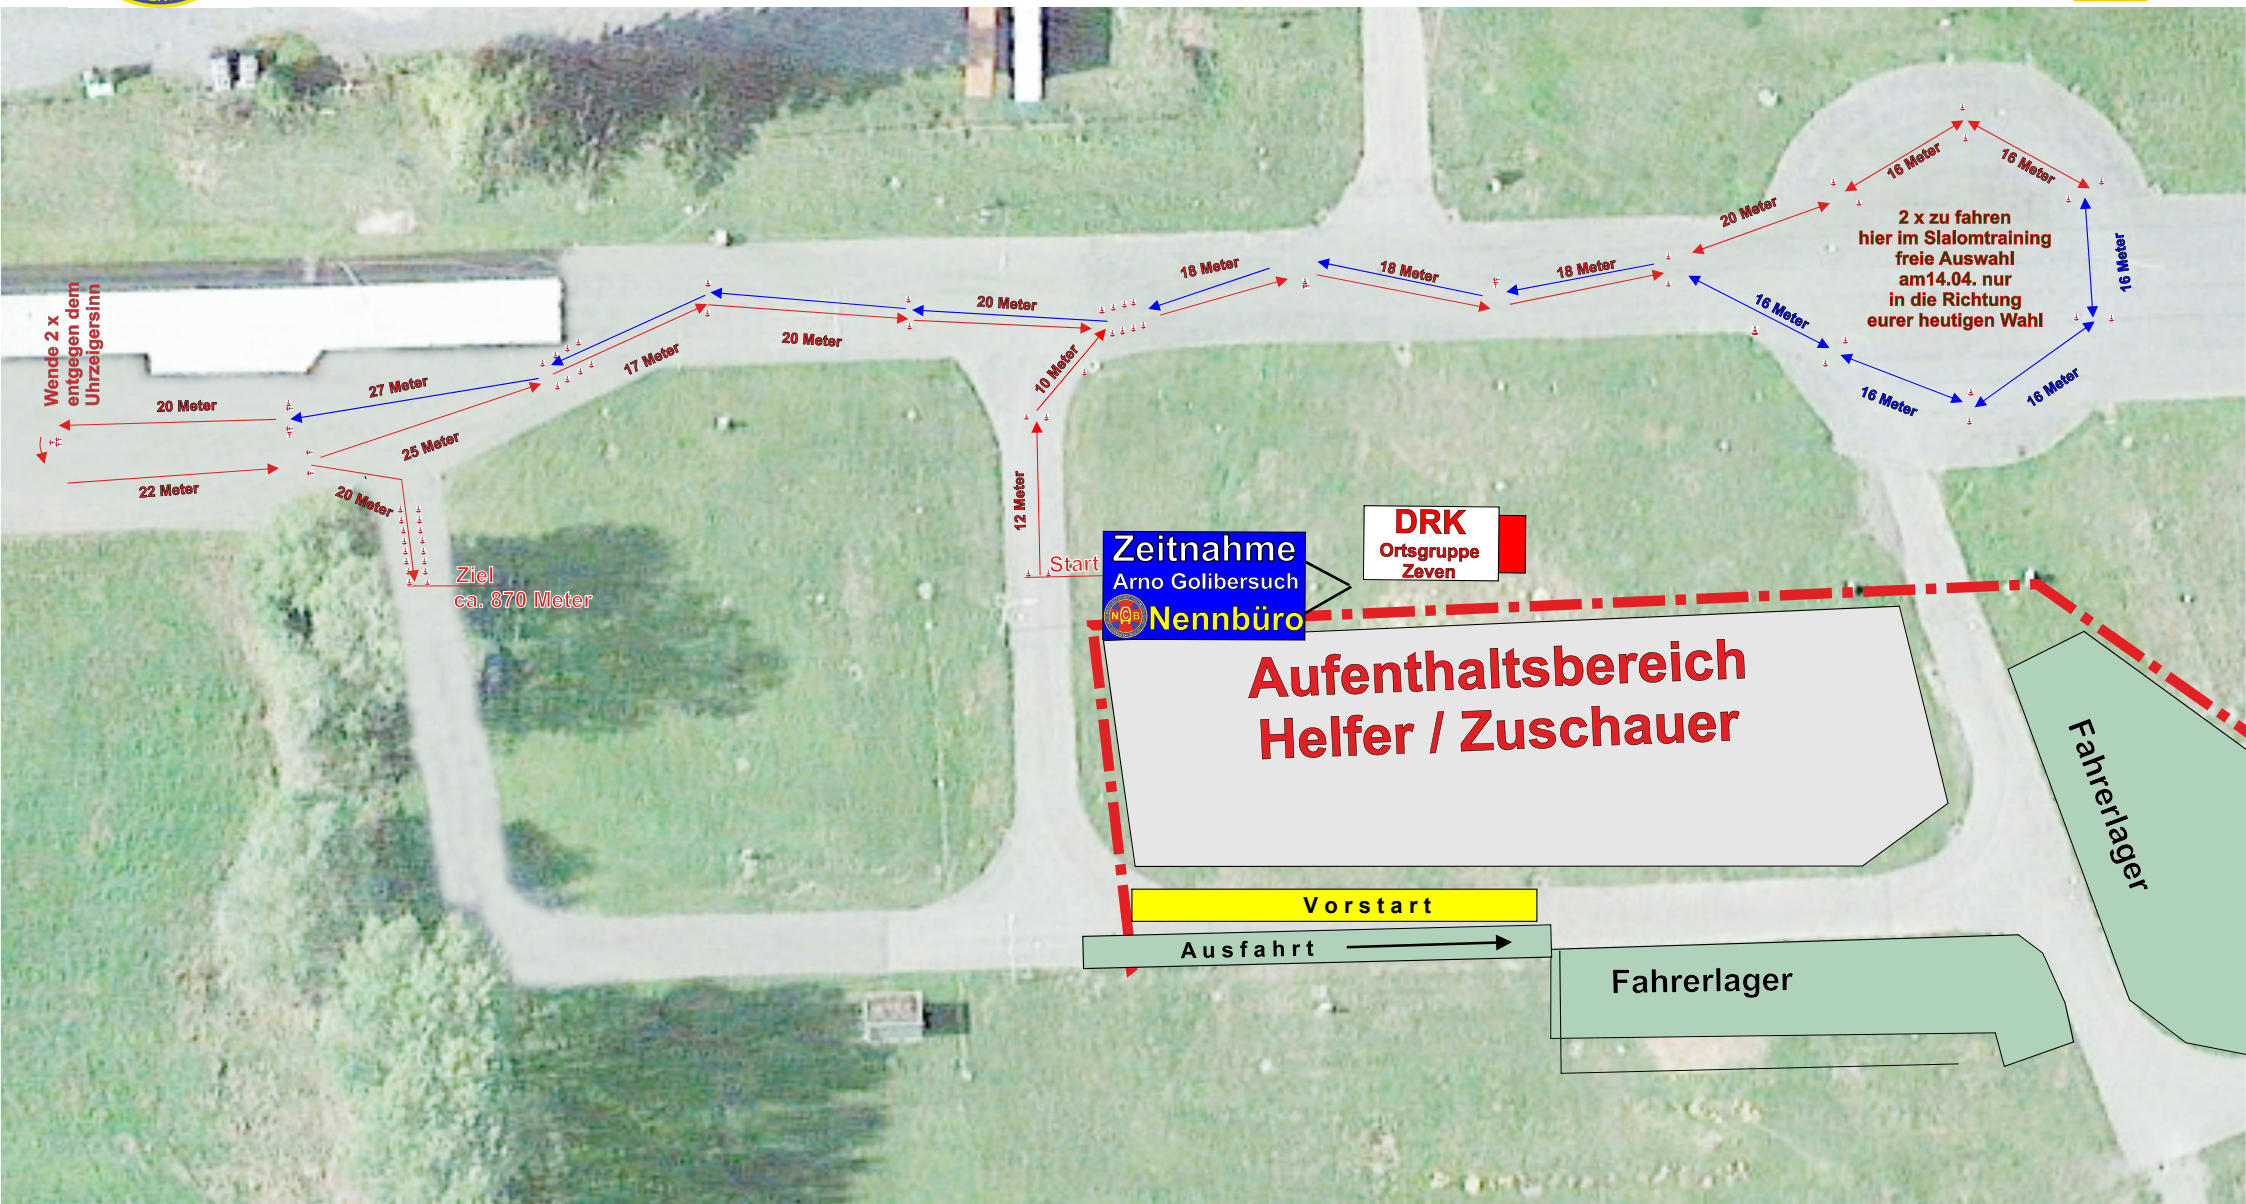

15. NAC Bremen Slalomtrainings- und Einstellfahrt

am 23. März 2024 auf dem VA Gelände „Hinter der Ahe“ in 27404 Zeven

Ortsclub
im ADAC

ADAC

Eine Zufahrt auf das Gelände ist nur über das Tor Bäckerstraße möglich